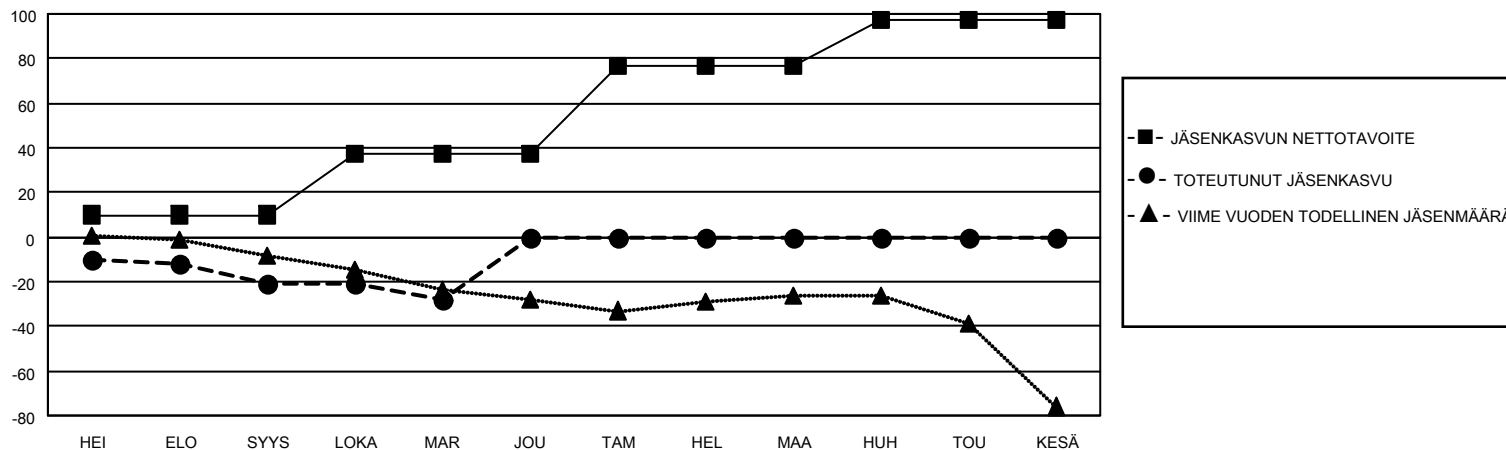

TAVOITTEET JA JÄSENET, KUMULATIIVINEN

LAKKAUTETUT KLUBIT: 0

ERONNEET JÄSENET

KUOLLUT	7
KLUBI LAKKAUTETTU	0
MUU	40
YHTEENSÄ	47

16 CLUBS OF 71 LISÄNNYT YHDEN TAI USEAMMAN UUTTA JÄSENTÄ

[KLIKKAÄ TÄSTÄ NÄHDÄKSESI KUMULATIIVISET JÄSENTIEDOT](#)

SUKUPUOLIJAKAUMA

MIES	1,090 (72.33%)
NAINEN	416 (27.60%)
NON BINARY	0 (0.00%)
PREFER NOT TO ANSWER	1 (0.07%)

PERHEJÄSENIÄ YHTEENSÄ 24

PERHEJÄSENET, JOTKA MAKSAVAT PUOLET JÄSENMAKSUSTA 12