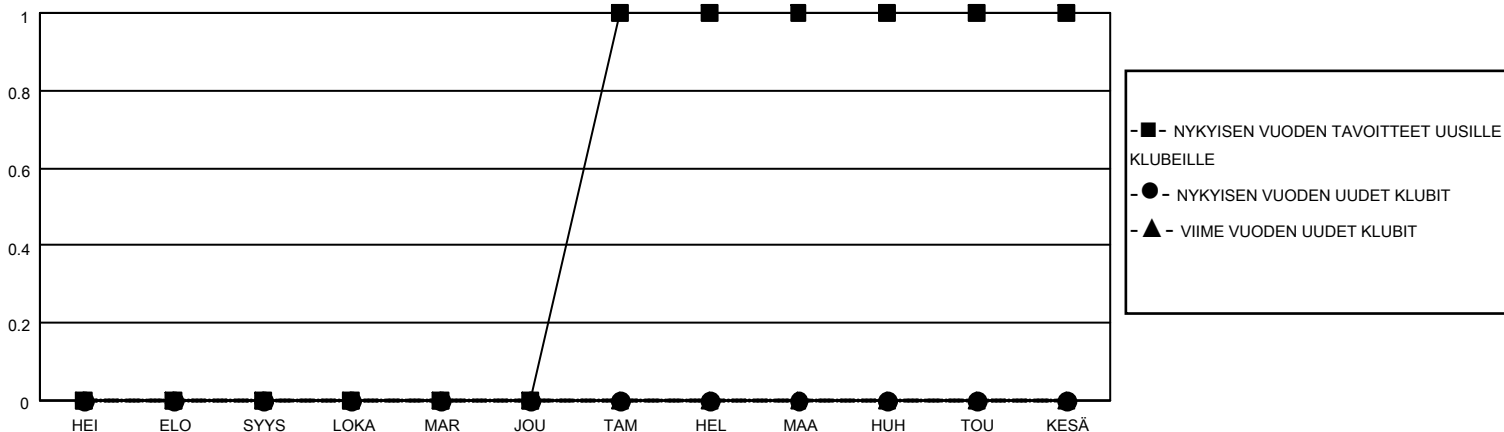

MONTHLY MEMBERSHIP PROGRESS REPORT

SIJAINTI FINLAND

District 107 N

Results as of: 11/30/2022

Klubit				jäsentä			
TULOKSET 2022-2023				TULOKSET 2022-2023			
NELJÄNNES	UUDEN KLUBIN TAVOITE	UUDET KLUBIT	LOPETETUT KLUBIT	NELJÄNNES	JÄSENKASVUN NETTOTAVOITE	TOTEUTUNUT JÄSENKASVU	POISTETUT JÄSENET (mukaan lukien siirrot)
HEI/ELO/SYYS	0	0	0	HEI/ELO/SYYS	10	11	31
LOKA/MAR/JOU	0	0	0	LOKA/MAR/JOU	27	10	16
TAM/HEL/MAA	1	0	0	TAM/HEL/MAA	40	0	0
HUH/TOU/KESÄ	0	0	0	HUH/TOU/KESÄ	20	0	0

TAVOITTEET JA UUDET KLUBIT, KUMULATIIVINEN